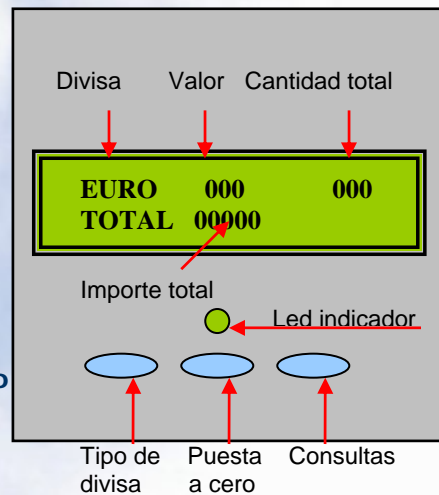

Gran pantalla de LCD con iluminación
 Alta velocidad de detección
 Control óptico de la dimensión del billete
 Identifica el valor y suma el total
 Indica el numero de billetes contados
 Las falsificaciones son rechazadas devolviendo el billete, avisando con un sonido y una indicación en la pantalla

- Cumple las normas de la CEE

Panel de control

CARACTERÍSTICAS TÉCNICAS

Billetes	Euros y USD. Opcionalmente una divisa más a elegir entre Libras, Yen, Rublo, etc.
Velocidad	0,6 segundos por billete
Pantalla	LCD de 16x21 mm. con luz posterior verde
Introducción	Manual con arrastre motorizado
Alimentación	220VAC/10W, opcionalmente con pilas
Temperatura	De -5° a + 50°
Dimensiones	ancho 125 mm. alto 100 mm. fondo 210 mm.
Peso	1,4 Kg.